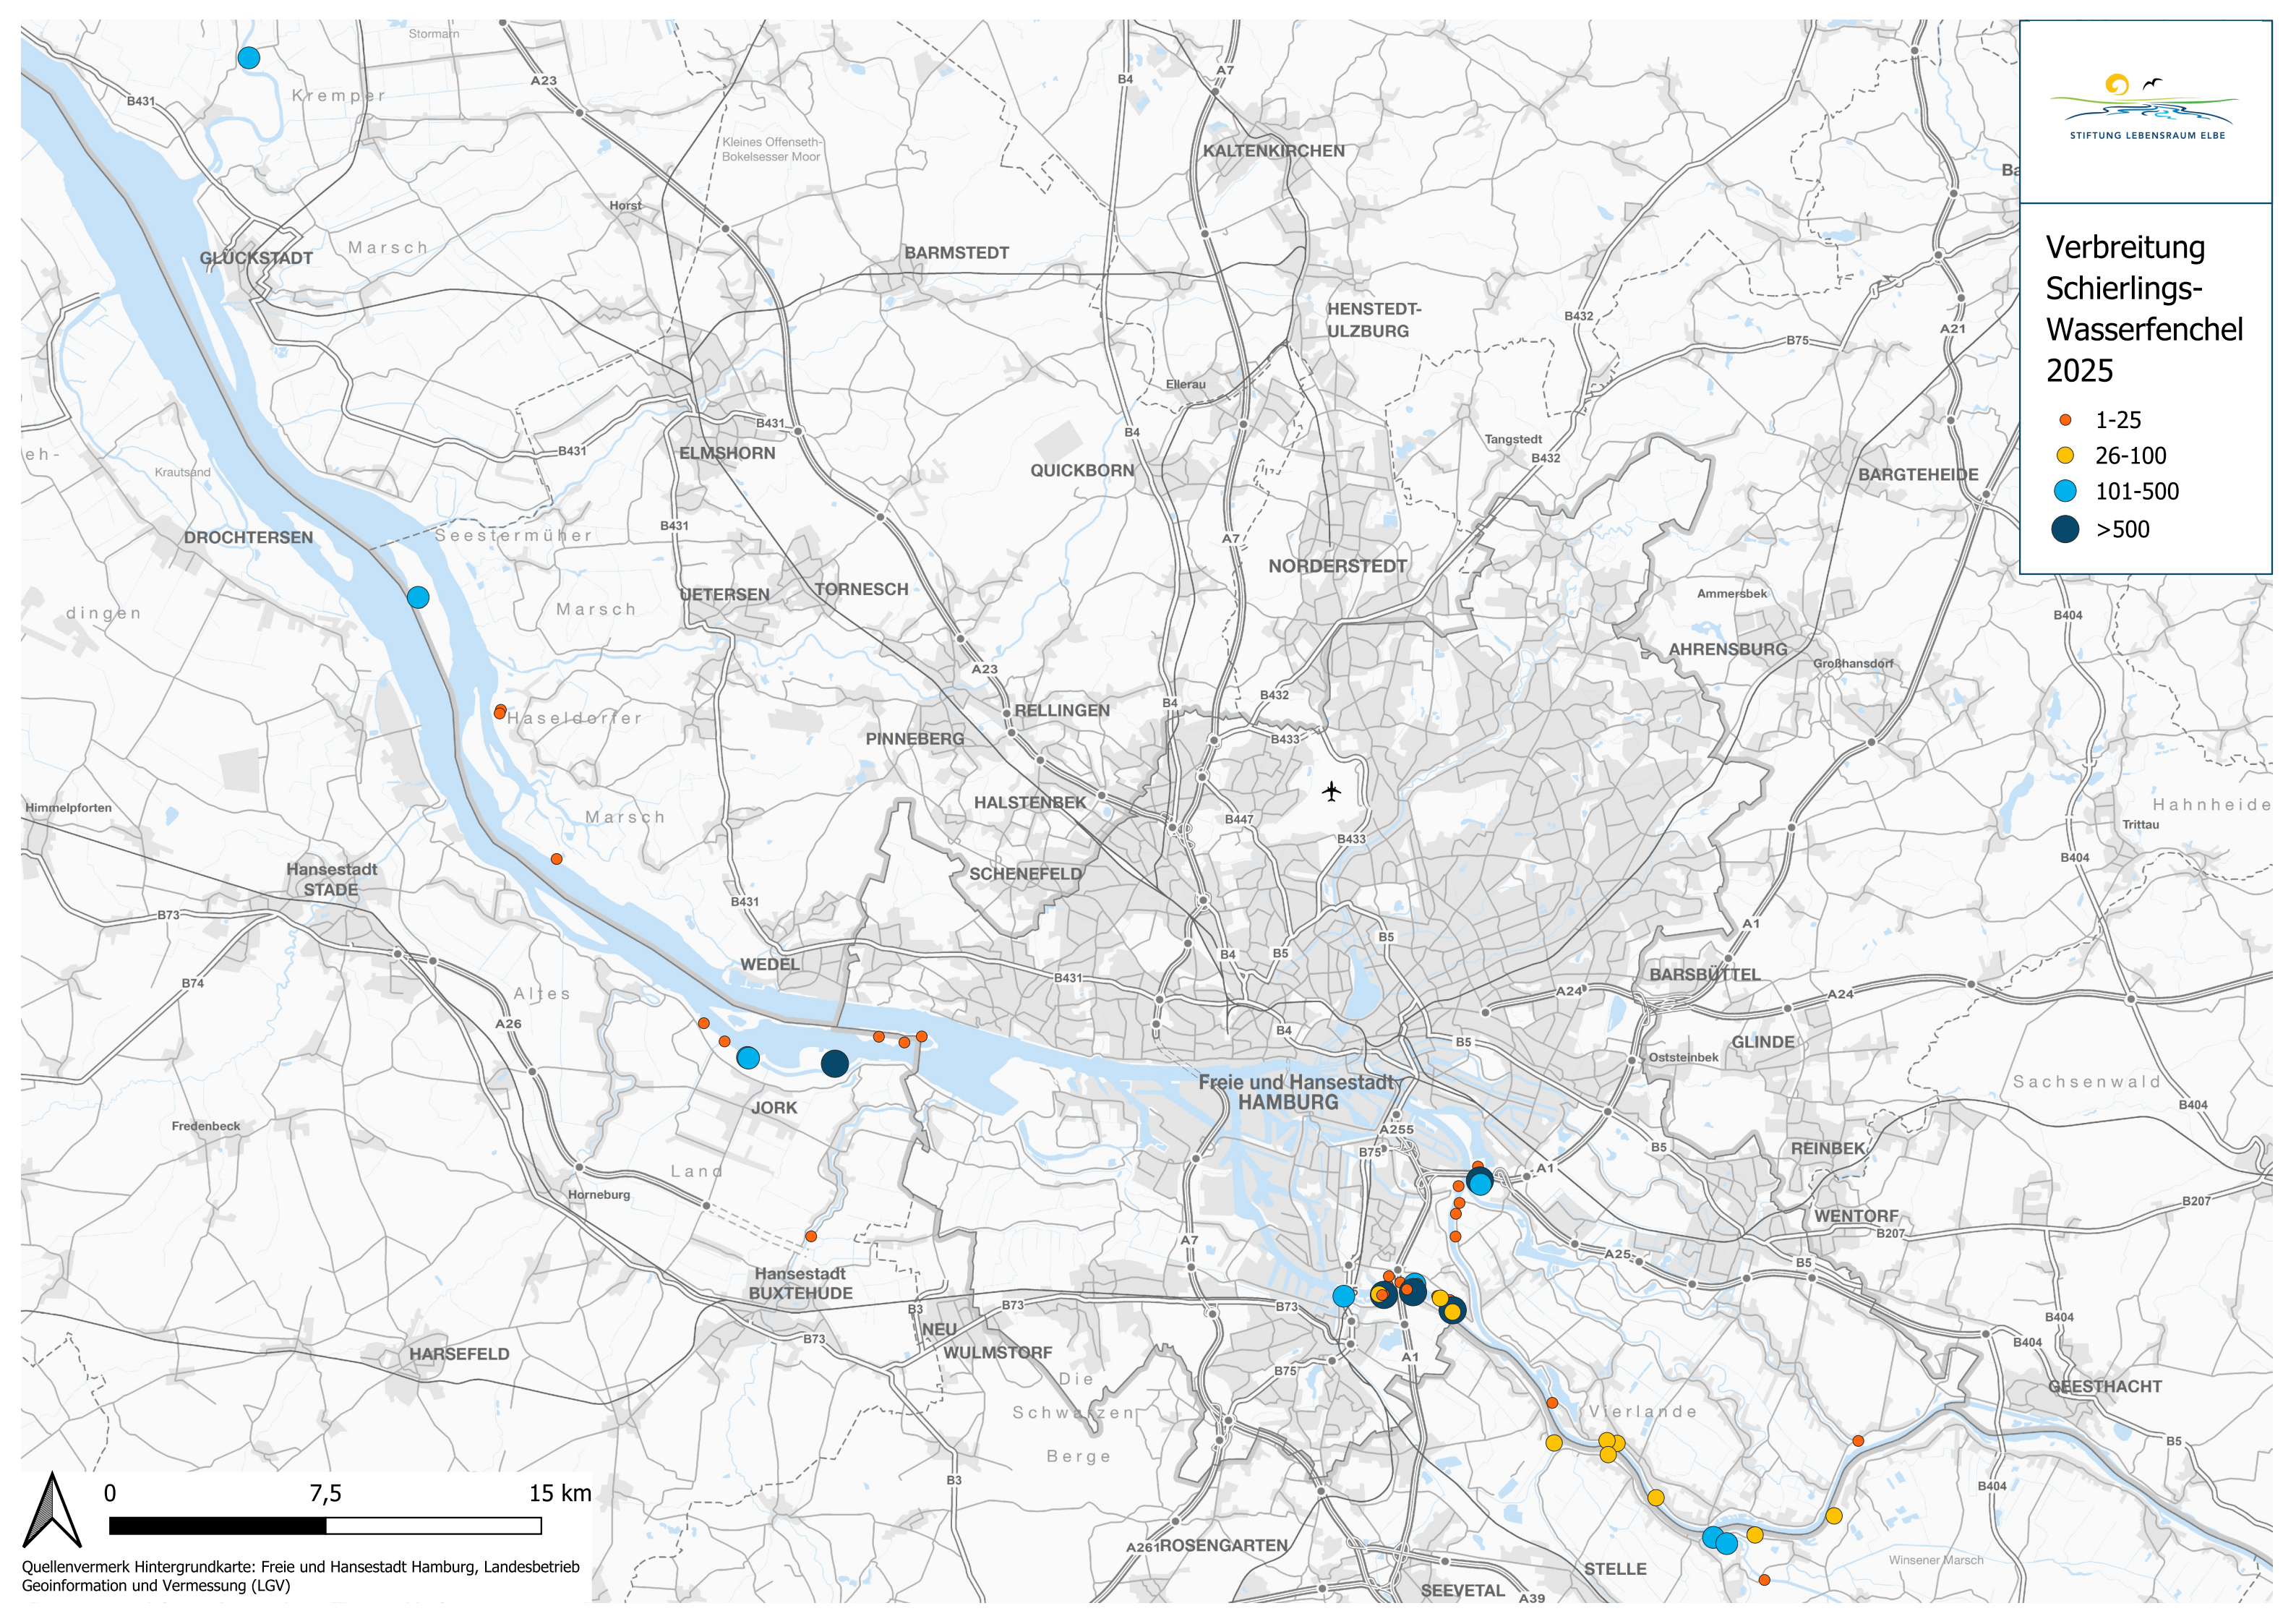

Verbreitung Schierlings- Wasserfenchel 2025

- 1-25
- 26-100
- 101-500
- >500

Quellenvermerk Hintergrundkarte: Freie und Hansestadt Hamburg, Landesbetrieb Geoinformation und Vermessung (LGV)